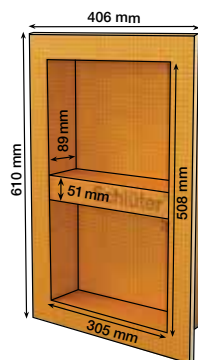

KB 12 N 305 508 A1